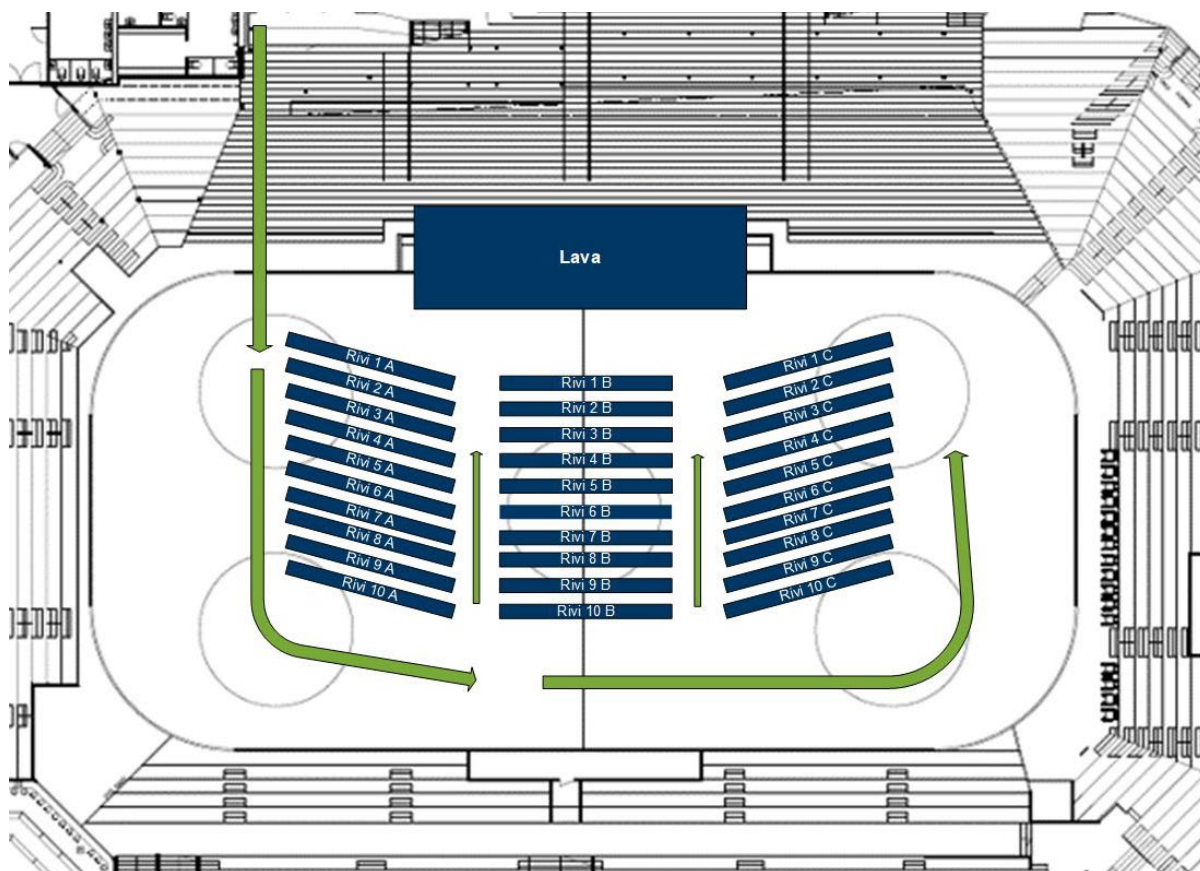

Saapuminen avajaisiin

Taitaja2022-tapahtuman avajaiset vietetään Isomäki Areenalla (Metsämiehenkatu 21, 28500 Pori) klo 17.45–19.00. Avajaiset alkavat joukkueiden esittelymarssilla, jonka vuoksi joukkueet ryhmittyvät Isomäki Areenan käytävälle ennalta määrättyyn järjestykseen. Esittelymarssiin osallistuvat joukkueen kaikki **kilpailijat sekä joukkueenjohtaja**. Kilpailuhuoltajat, lajitoimijat ja muu yleisö ohjataan Areenan A-katsomoon.

Joukkueiden järjestäytyminen Isomäki Areenan pääovesta alkaa joukkueenjohtajien johdolla klo 17.15. Pääovelta oikealle lähtevälle käytävälle on merkattu jokaiselle joukkueelle paikka, jossa odotetaan siirtymistä areenalle. Joukkueiden esittelymarssi alkaa klo 17.45, jolloin joukkueet marssivat yhtenäisenä nauhana areenalle ja kiertävät oheisen kuvan mukaisesti omille merkatuille istumapaikoilleen. Joukkueet esittelee tilaisuuden juontaja Julle Kallio.

Huom! Kulku areenalle tapahtuu seisomakatsomon portaita pitkin, joten mikäli joukkueessanne on liikuntarajoitteisia kilpailijoita, ole yhteydessä Taitaja-toimistoon, ratkotaan nämä tapauskohtaisesti!

Marssijärjestys ja istumapaikat: