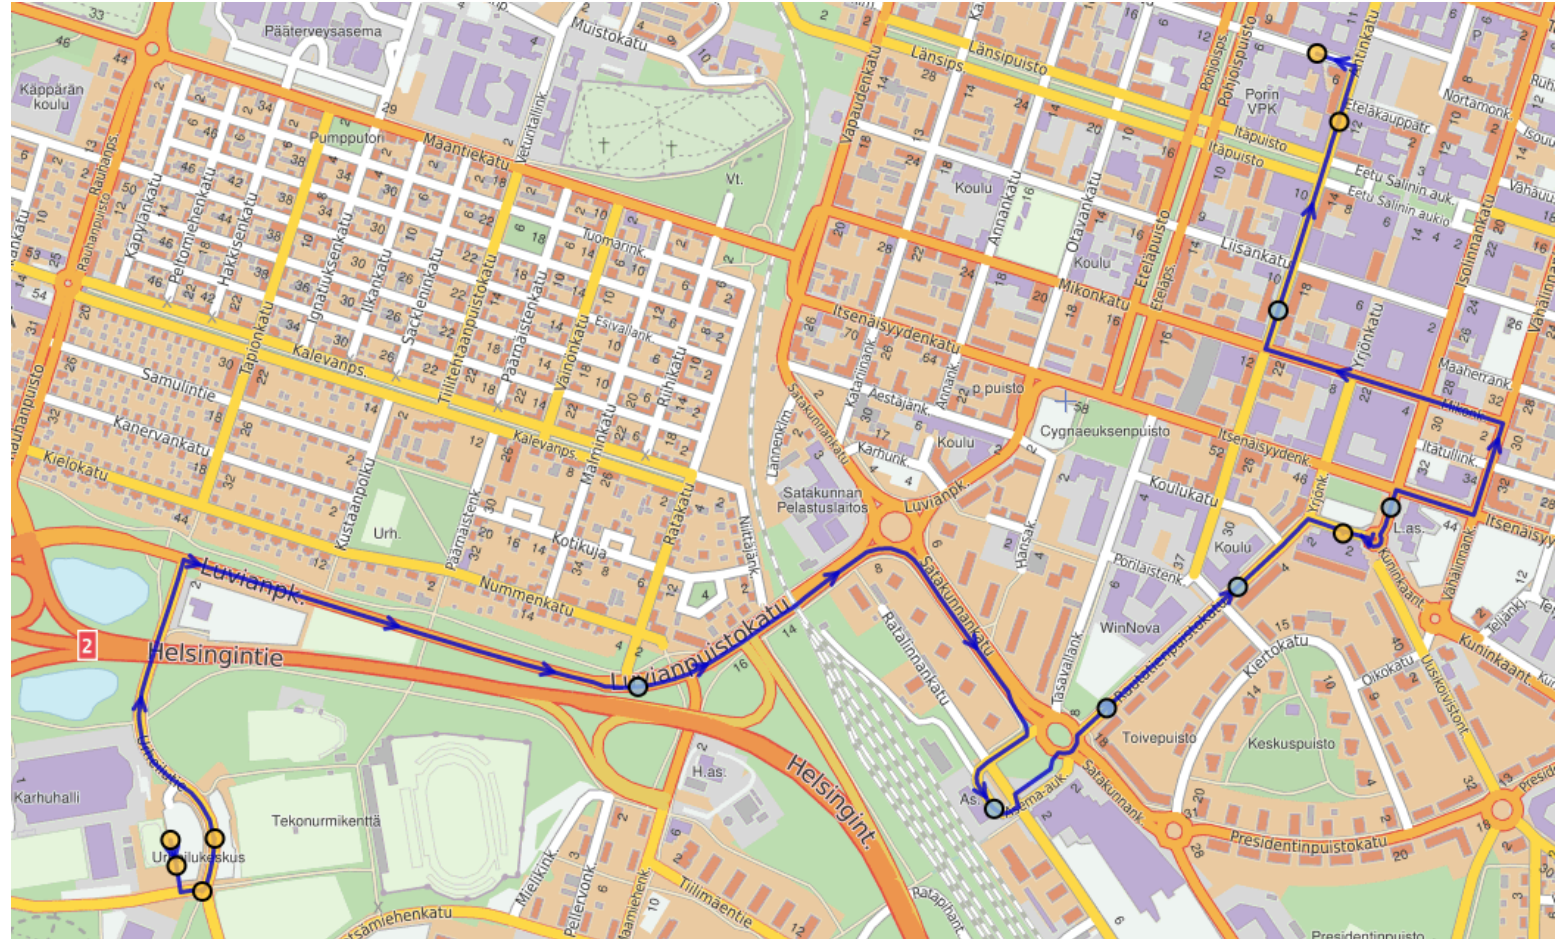

TAITAJA2022

REITIT JA AIKATAULUT

VAAKUNA – KESKUSAUKIO – MATKAKESKUS – KARHUHALLI

**Gallen-Kallelankatu, Hotelli
Vaakuna – Eteläpuisto –
Itsenäisyydenkatu – Keskusaukio,
Vanhan linja-autoaseman pysäkki
– Rautatiepuistokatu –
Matkakeskus, tilausajolaituri –
Satakunnankatu – Luvianpuistokatu
– Urheilutie – Karjuhalla**

“Taitaja2022” + “Keskusta – Karjuhalla”

Keskusta – Karhuhalli

7:20	12:00
7:40	12:20
8:00	12:40
8:20	13:00
8:40	13:20
9:00	13:40
9:20	14:00
9:40	14:20
10:00	14:40
10:20	15:00
10:40	15:20
11:00	
11:20	
11:40	

KARHUHALLI – MATKAKESKUS – KESKUSAUKIO – VAAKUNA

Karjuhalli – Urheilutie –
Luvianpuistokatu –
Satakunnankatu – **Matkakeskus** –
Rautatiepuistokatu –
Keskusaukio – Mikonkatu –
Antinkatu – **Vaakuna**

“Taitaja2022” + “Karjuhalli – Keskusta”

Karhuhalli - Keskusta

10:40	15:00
11:00	15:20
11:20	15:40
11:40	16:00
12:00	16:20
12:20	16:40
12:40	17:00
13:00	17:20
13:20	17:40
13:40	18:00
14:00	
14:20	
14:40	

KARHUHALLI – ISOMÄKI – PELASTUSHARJOITUSALUE