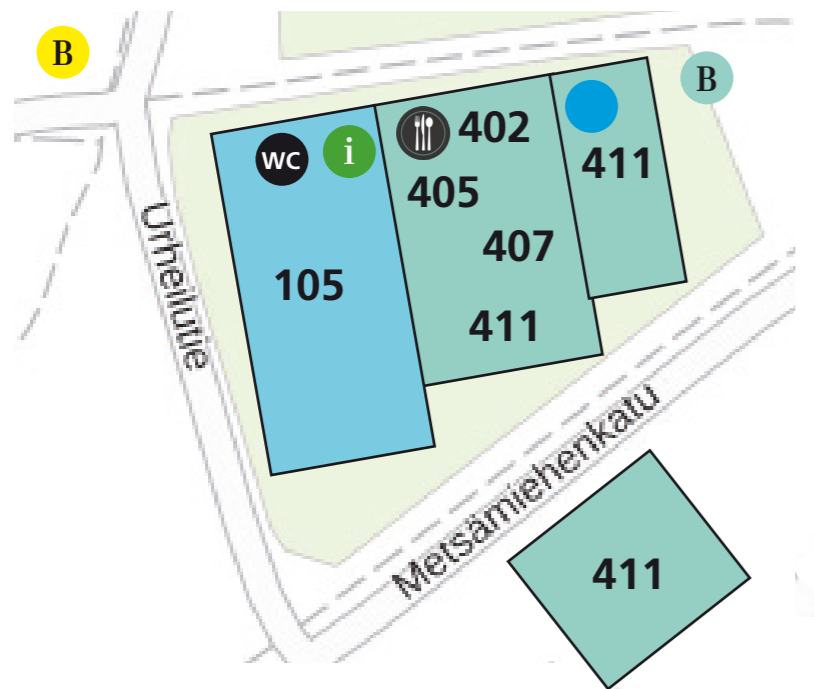

## Urheilukeskuksen ulkoalue

INFO-piste

Sotilaskodin myyntiauto

Fastfood Festival Catering Oy

WC

Näytteilleasettajat

Biketaxi (pysäkki)

Bussipysäkki nonstop-liikenteelle

## Jäähalli / Isomäki Areena

INFO-piste

WC

Ravintola Patasydän

Ajosimulaattorit

Kaupunkijuna (pysäkki)

## Länsi-Suomen Pelastusharjoitusalue

INFO-piste

Bussipysäkki nonstop-liikenteelle

Sotilaskotiyhdistys kenttäleipomo/myynti

WC

Näytteilleasettajat