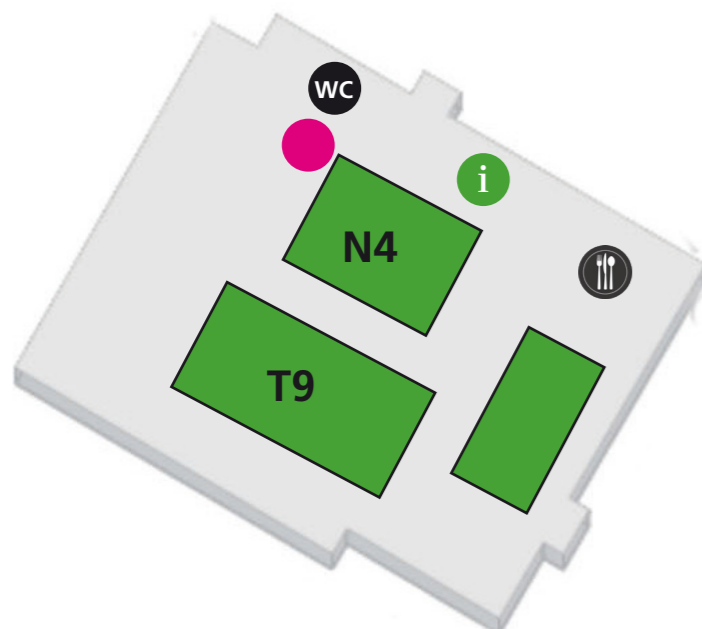

## Urheilukeskuksen ulkoalue

INFO-piste

Sotilaskodin myyntiauto

Fastfood Festival Catering Oy

WC

Näytteilleasettajat

Biketaxi (pysäkki)

Bussipysäkki nonstop-liikenteelle

## Jäähalli / Isomäki Areena

INFO-piste

WC

Ravintola Patasydän

Ajosimulaattorit

Kaupunkijuna (pysäkki)